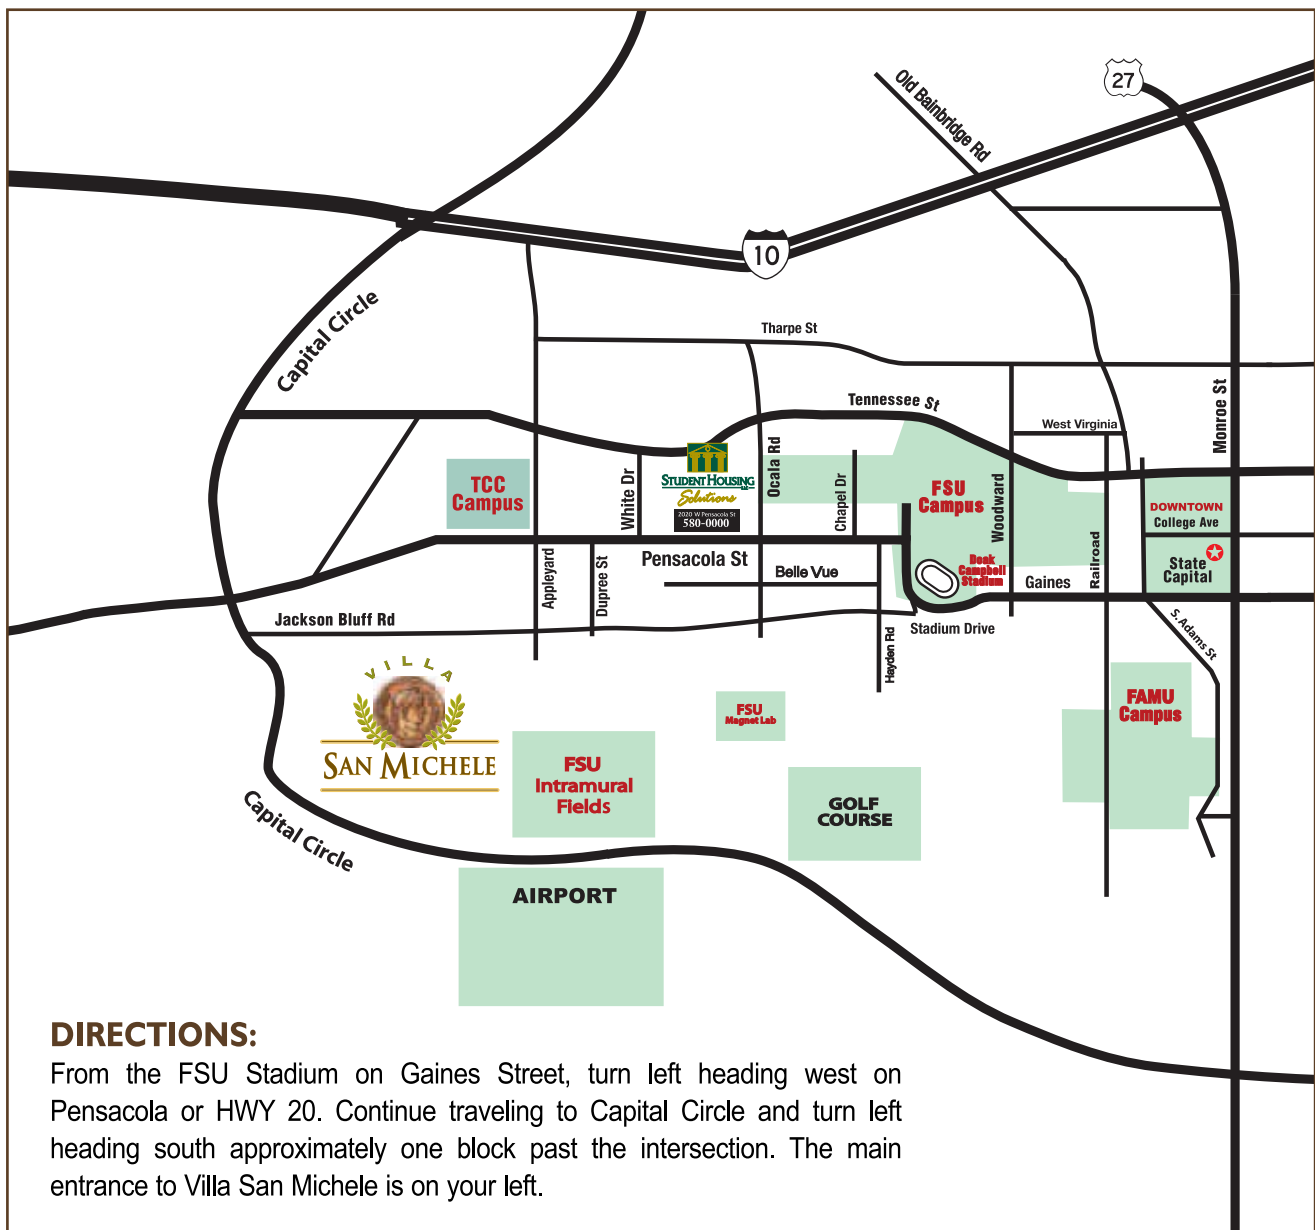

## LOCATION MAP

[www.villasanmichele.us](http://www.villasanmichele.us) • 1694 Baldwin Park Drive • Tallahassee, Florida 32304 • 850-580-0020